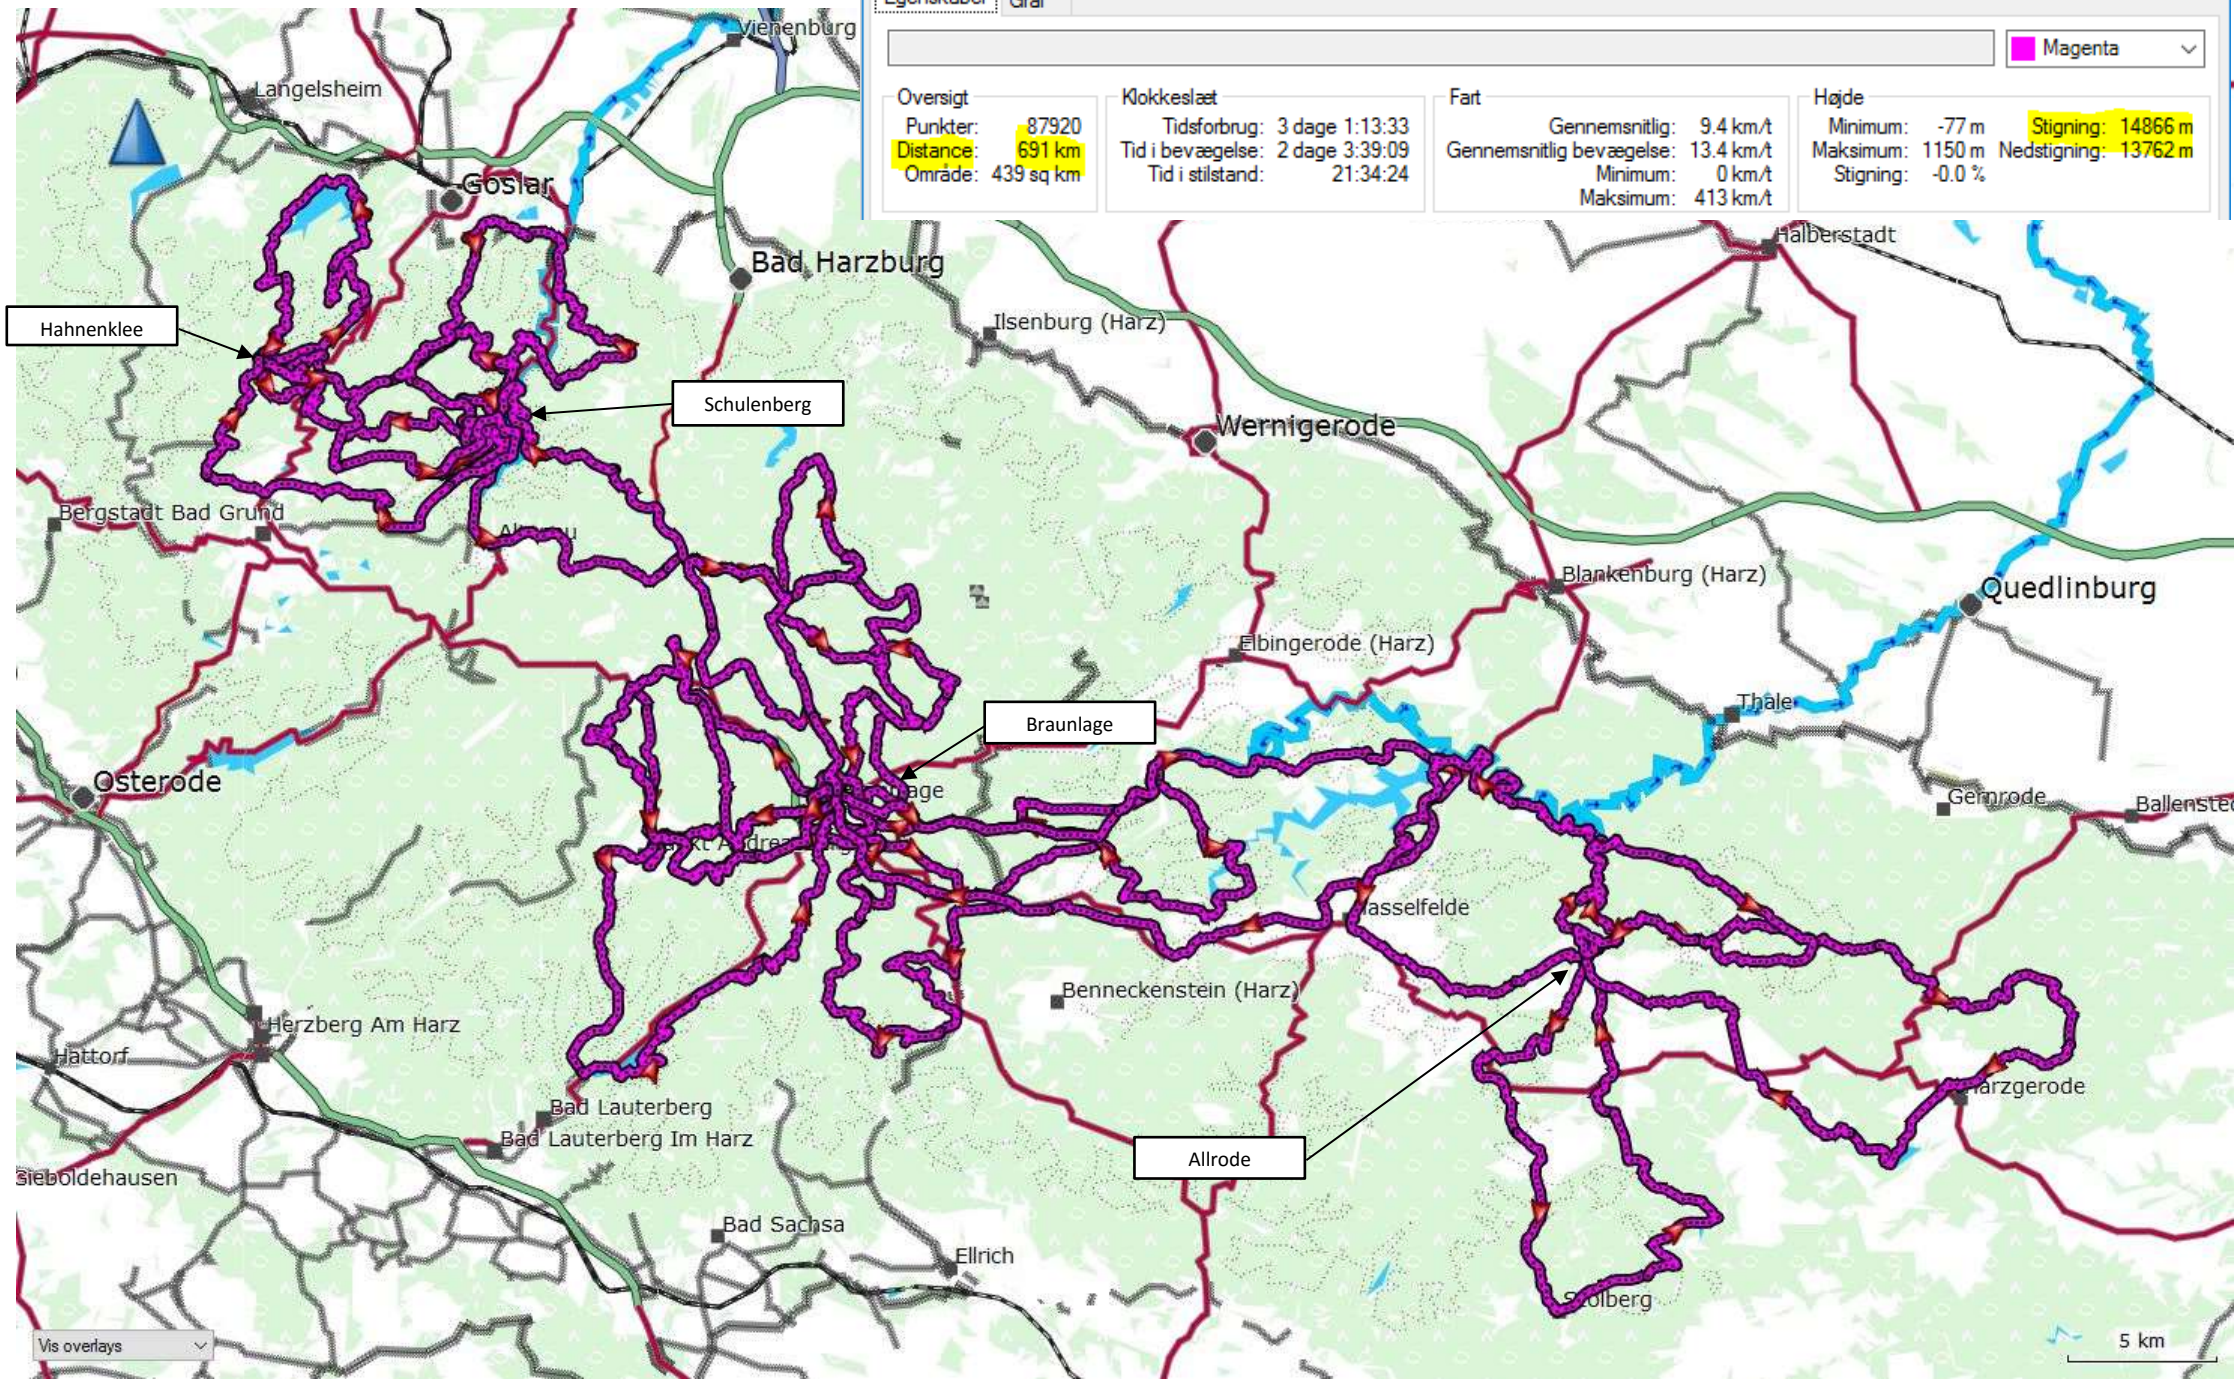

17 spor valgt

Egenskaber Graf

Punkter: 87920  
Distance: 691 km  
Område: 439 sq km

**Klokkeslæt**  
 Tidsforbrug: 3 dage 1:13:33  
 Tid i bevægelse: 2 dage 3:39:09  
 Tid i stilstand: 21:34:24

**Fart**  
 Gennemsnitlig: 9.4 km/t  
 Gennemsnitlig bevægelse: 13.4 km/t  
 Minimum: 0 km/t  
 Maksimum: 413 km/t

**Højde**  
 Minimum: -77 m  
 Maksimum: 1150 m  
 Stigning: -0.0 %  
Stigning: 14866 m  
Nedstigning: 13762 m

Magenta

Vis overlays